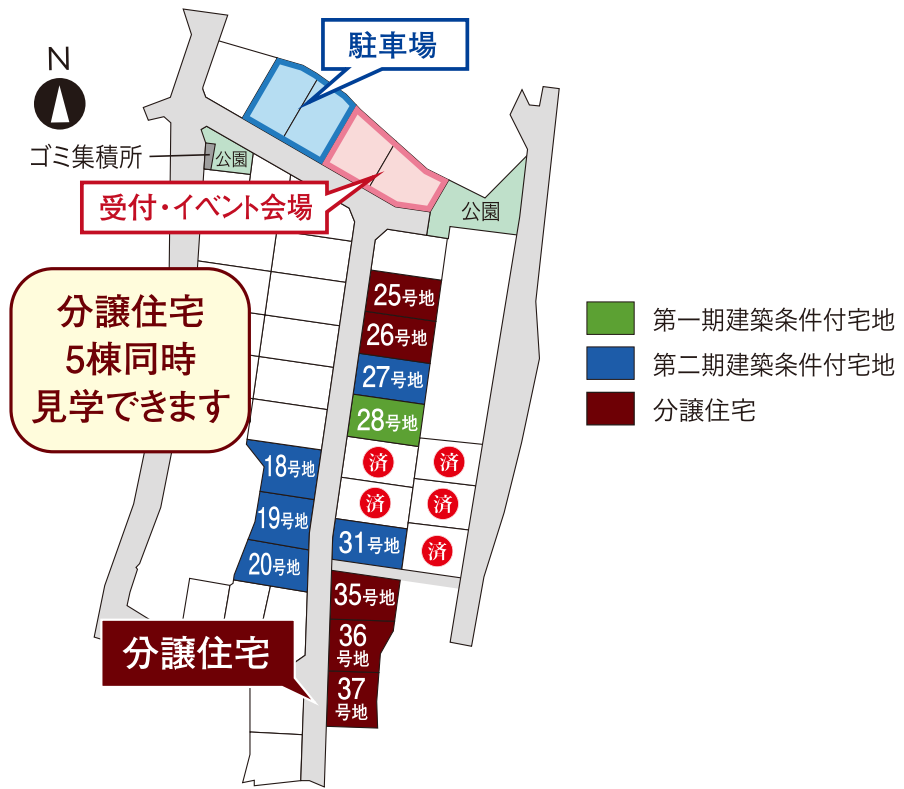

区画図

カーナビマップコード **MAPLOR** 35 345 673*71