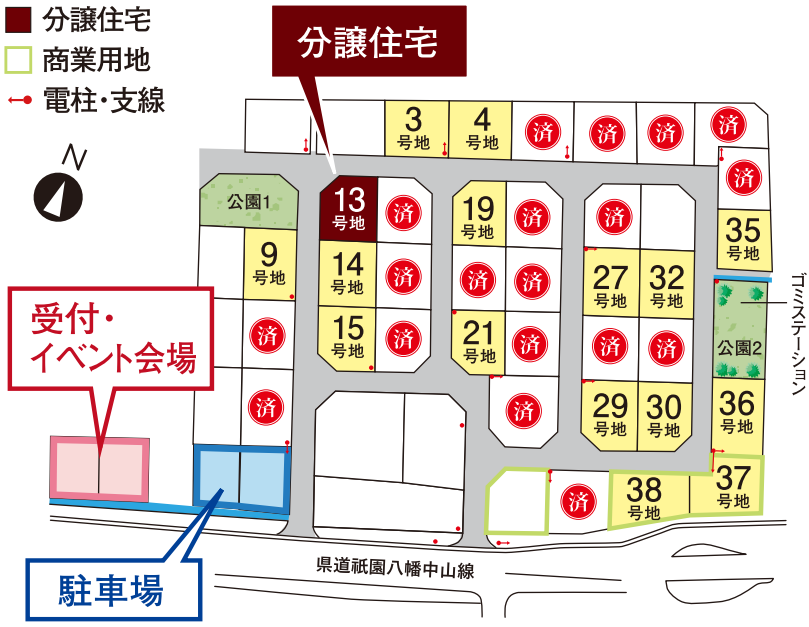

区画図

- 建築条件付宅地
- 分譲住宅
- 商業用地
- 電柱・支線

会場案内図

カーナビマップコード MAPCODE® 101 796 164*85