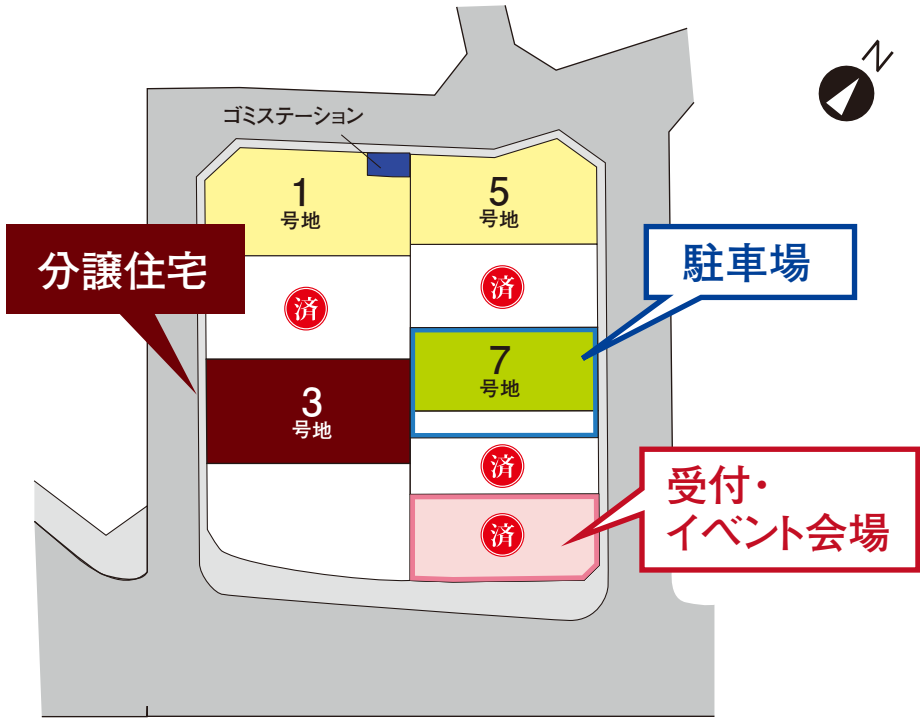

区画図

- 第I期 建築条件付宅地
- 分譲住宅
- 第II期 建築条件付宅地

カーナビマップコード MAPCODE 31 201 298*67