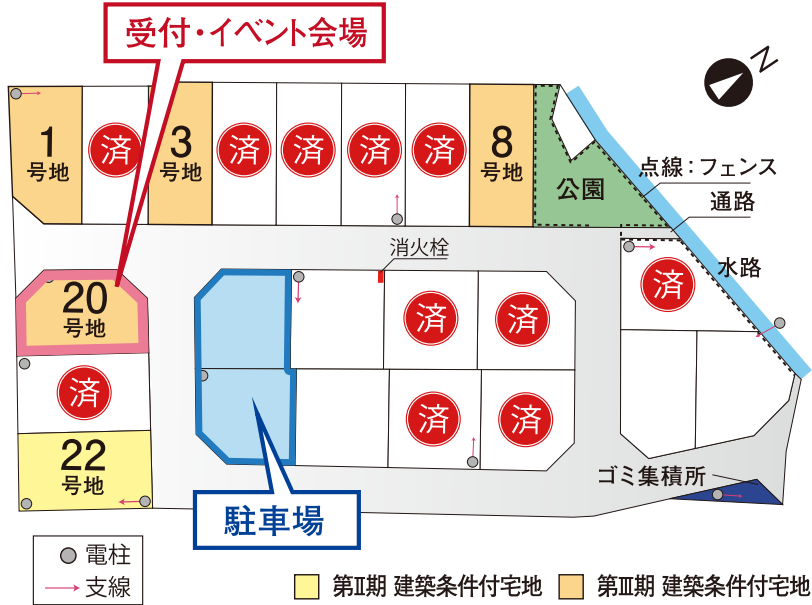

# 区画図

## 会場案内図

栗東市立大宝西幼稚園  
栗東市立大宝西小学校  
栗東市立栗東西中学校  
ふじもと医院  
栗東駅西口  
栗東駅  
アル・プラザ栗東  
スーパーマーケット パロー栗東荻原店  
JR草津線  
国道小栢  
大栢二丁  
大栢  
近鉄百貨店草津店  
草津駅  
アル・プラザ草津  
エイスクエア  
川原小久保  
川原小久保  
42  
2  
149  
1  
31  
2  
N  
JR東武池袋線  
マックスバリュ 駒井沢店  
しが健康医療生活協同組合 こびらい生協診療所  
ファミリーマート 栗東小平井店  
霊仙寺  
花園  
霊仙寺  
霊仙寺町  
小坪井口  
駒井沢駅

**現地**

住所 / 滋賀県栗東市小平井二丁目2番2付近

カーナビマップコード **MAPLOGE** 148 701 559\*38