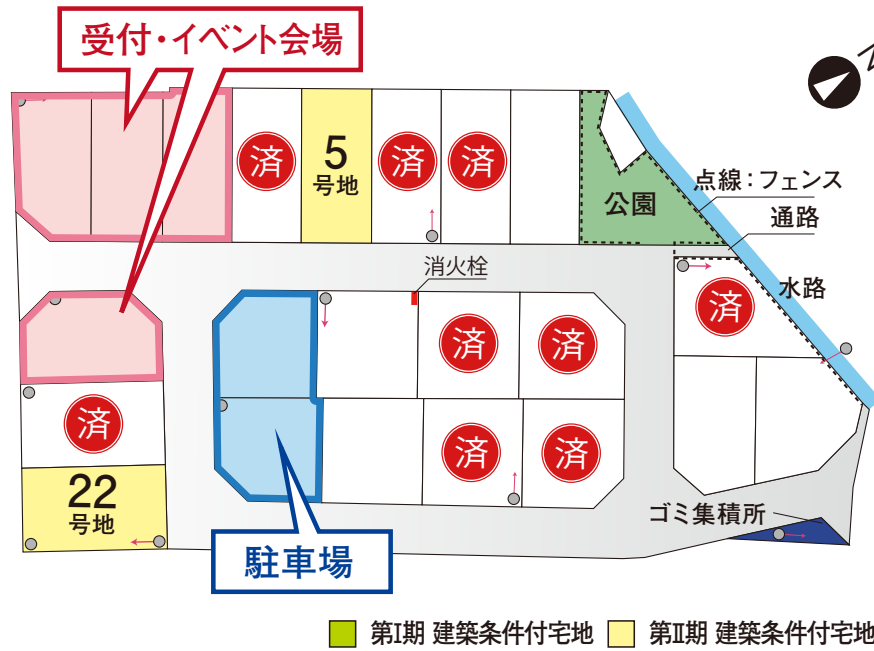

# 区画図

# 会場案内図

カーナビマップコード **MAPLODE** 148 701 559\*38