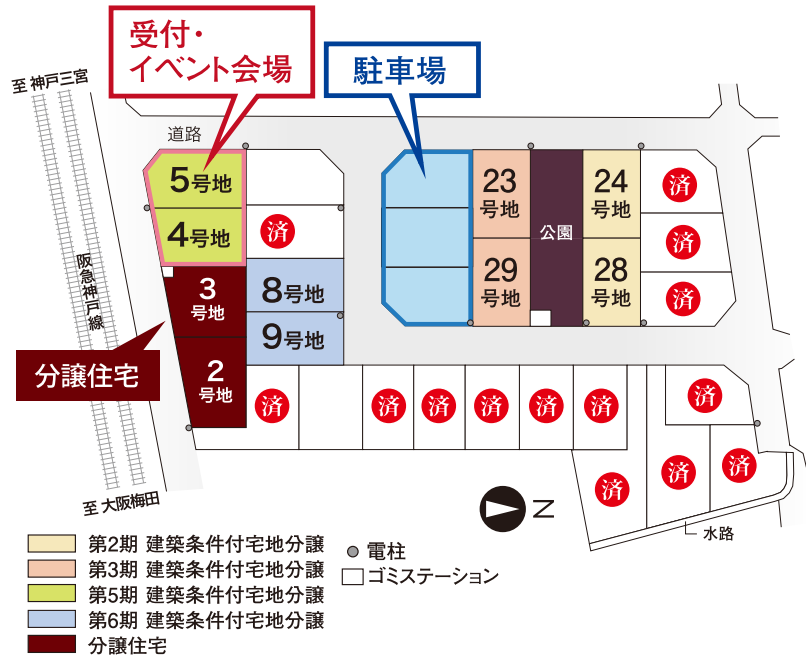

区画図

カーナビマップコード **MAPLODE** 12 599 315*36