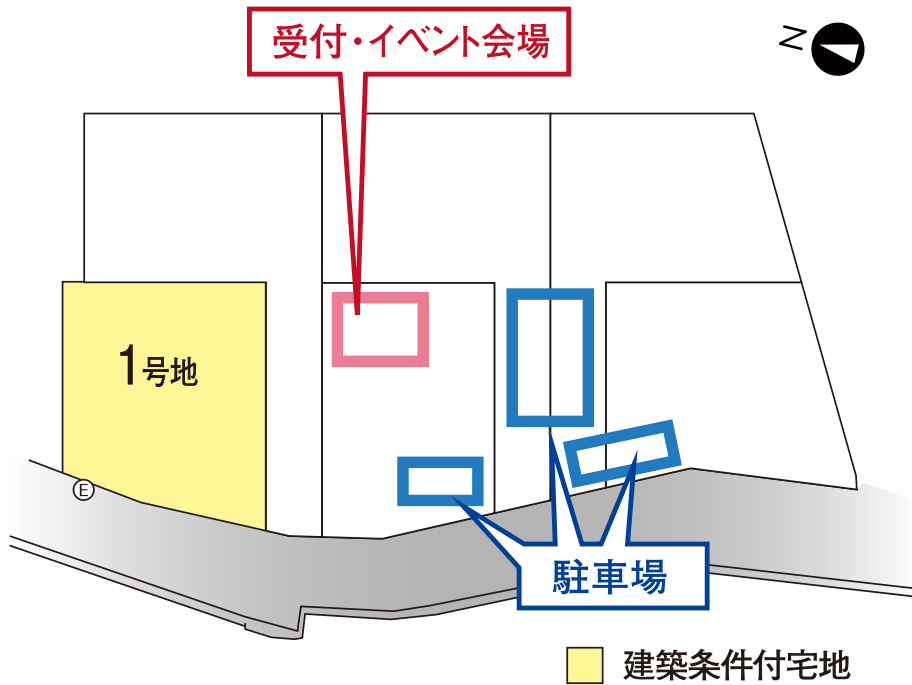

区画図

カーナビマップコード **MAPLODE** 7 097 051\*05