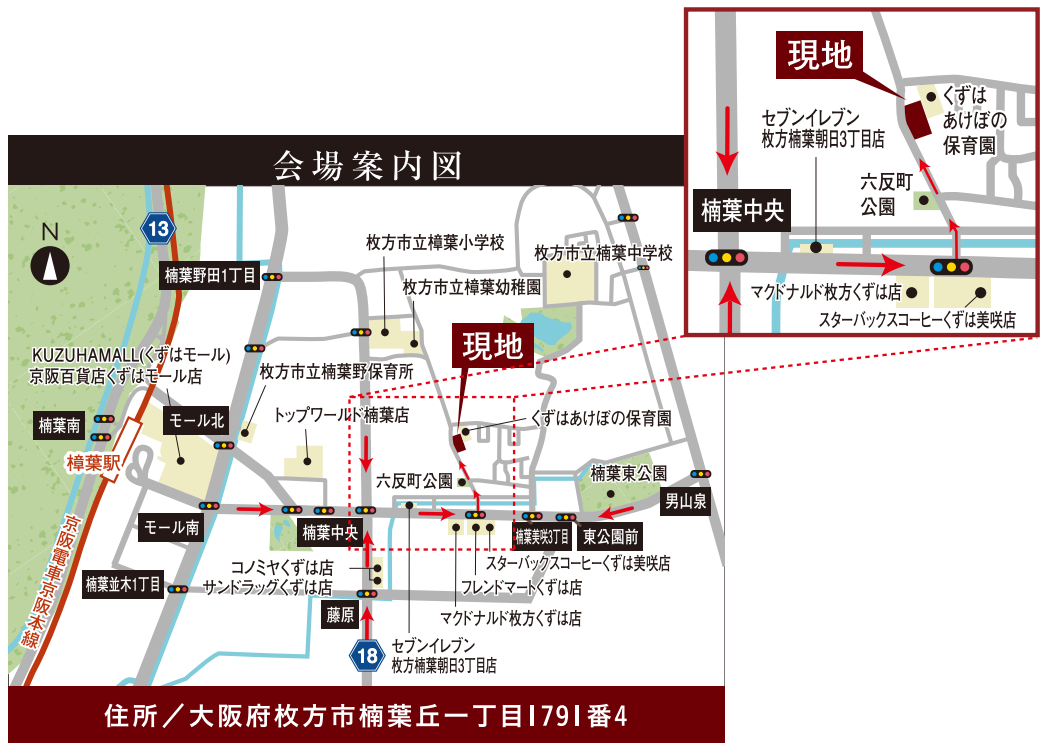

区画図

カーナビマップコード **MAPLODE** 7 097 051\*05