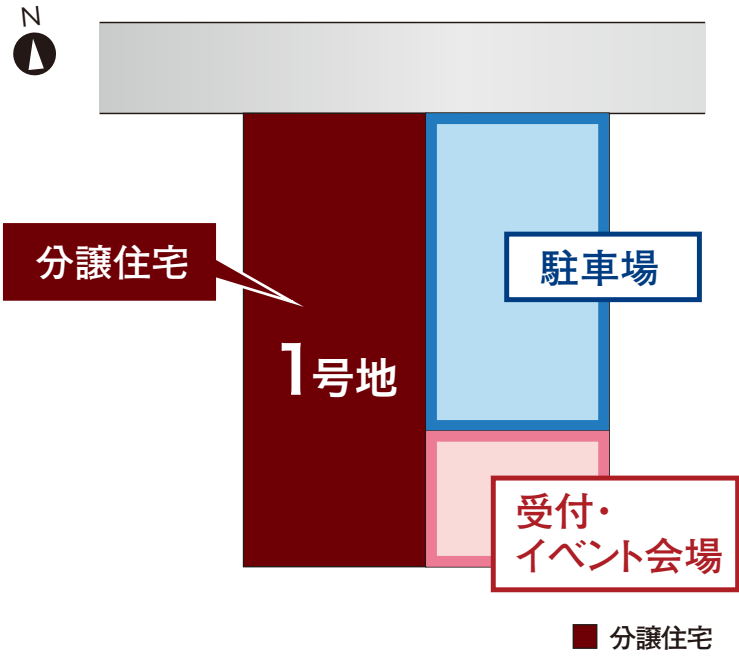

区画図

会場案内図

住所 / 大阪府堺市西区鳳中町10丁目7-3付近

カーナビマップコード **MAPCODE** 10 699 703*13