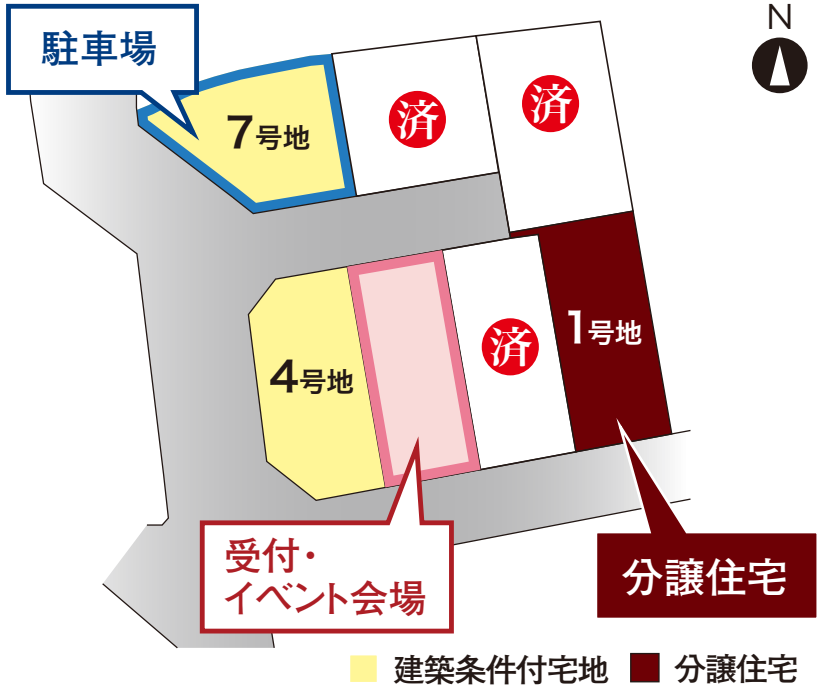

区画図

カーナビマップコード MAPCODE 10 561 263*38